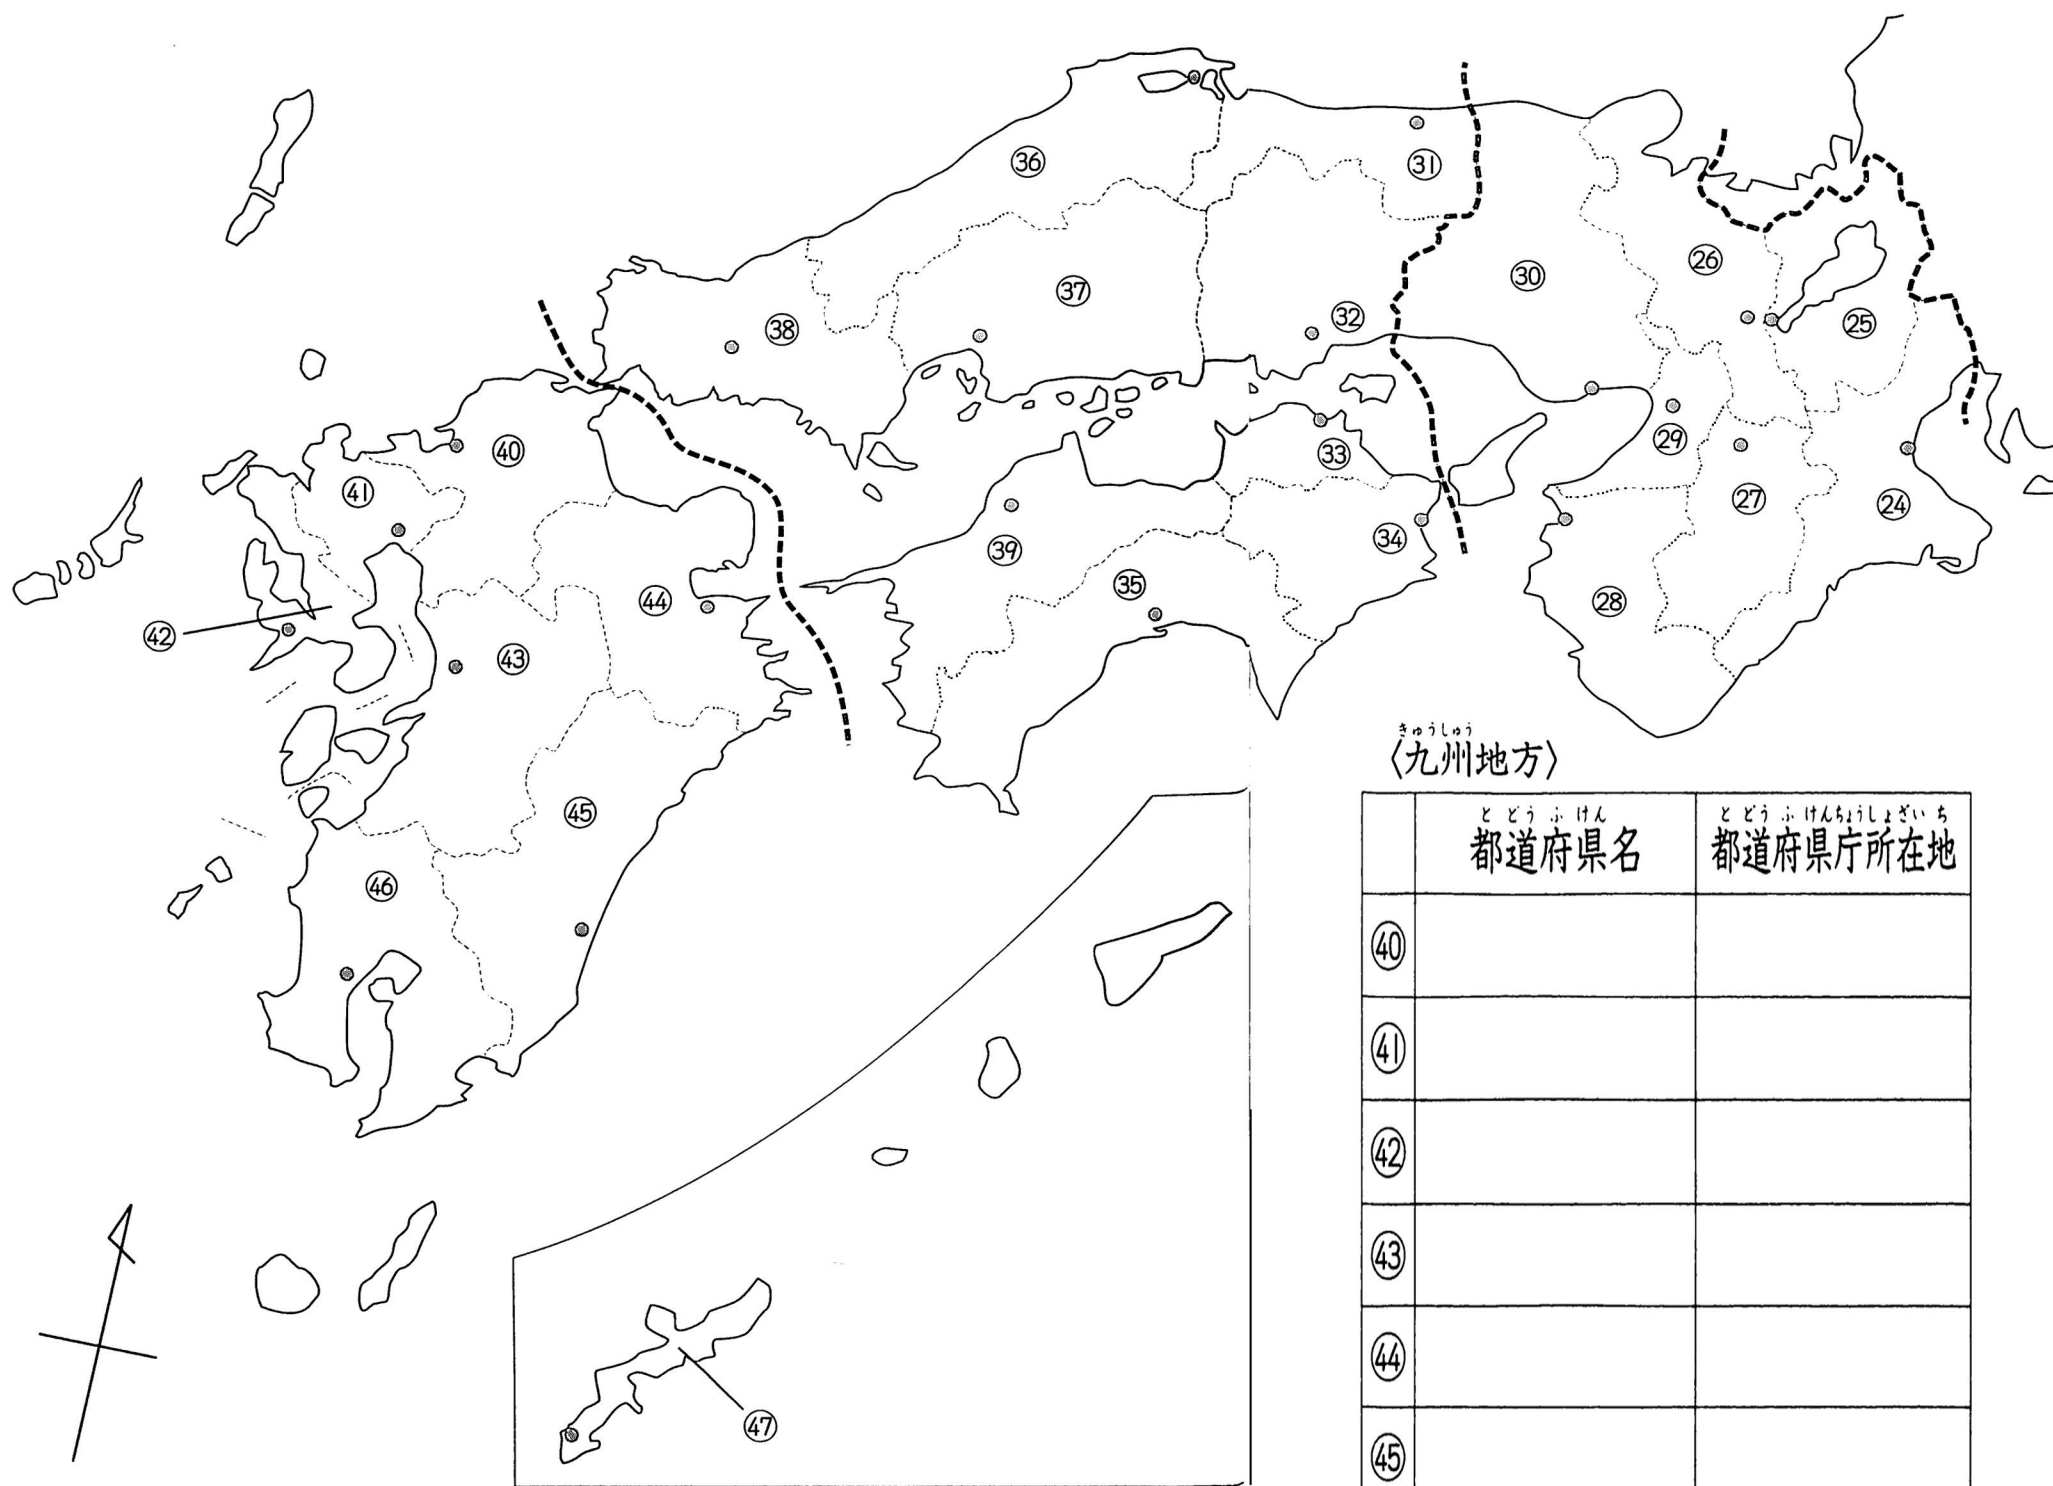

テスト 都道府県地図 (西日本)

●地図中の②④～④⑦の都道府県名と都道府県庁所在地を書きましょう。

近畿地方

	都道府県名	都道府県庁所在地
②④		
②⑤		
②⑥		
②⑦		
②⑧		
②⑨		
③①		

九州地方

	都道府県名	都道府県庁所在地
④①		
④②		
④③		
④④		
④⑤		
④⑥		
④⑦		

中国・四国地方

	都道府県名	都道府県庁所在地
③①		
③②		
③③		
③④		
③⑤		
③⑥		
③⑦		
③⑧		
③⑨		